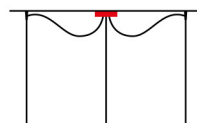

# ROSONI PER DECENTRAMENTO / CANOPIES FOR OFFSET

NOVELTY

Rosoni per composizioni di apparecchi d'illuminazione a tensione di rete.

Canopies for configurations of mains voltage lighting fixtures.

CODICE  
CODE

**M7902/2**

Rosone per collegamento elettrico con 2 uscite.

Canopy for power supply with 2 outputs.

**M7901/3**

0,01

**M7902/3**

Rosone per collegamento elettrico con 3 uscite.

Canopy for power supply with 3 outputs.

CODICI COLORI DISPONIBILI / COLOUR CODES AVAILABLE

**01** bianco  
white

**02** nero  
black