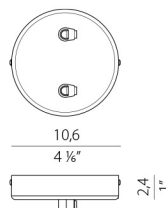

kg

**M7901/1**

0,13

**M7902/1**

Rosone per collegamento elettrico.

Canopy for power supply.

**M7901/2**

0,02

**M7902/2**

Rosone per collegamento elettrico con 2 uscite.

Canopy for power supply with 2 outputs.

**M7901/3**

0,01

**M7902/3**

Rosone per collegamento elettrico con 3 uscite.

Canopy for power supply with 3 outputs.