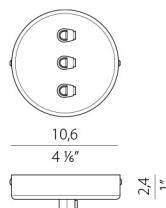

kg

**M7901/1**

0,13

**M7902/1**

Rosone per collegamento elettrico.

Canopy for power supply.

**M7901/2**

0,02

**M7902/2**

Rosone per collegamento elettrico con 2 uscite.

Canopy for power supply with 2 outputs.

**M7901/3**

0,01

**M7902/3**

Rosone per collegamento elettrico con 3 uscite.

Canopy for power supply with 3 outputs.