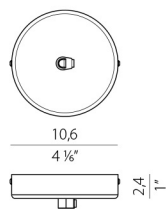

kg

**M7901/1**

0,13

**M7902/1**

Rosone per collegamento elettrico.

Canopy for power supply.

**M7901/2**

0,02

**M7902/2**

Rosone per collegamento elettrico con 2 uscite.

Canopy for power supply with 2 outputs.

**M7901/3**

0,01

**M7902/3**

Rosone per collegamento elettrico con 3 uscite.

Canopy for power supply with 3 outputs.